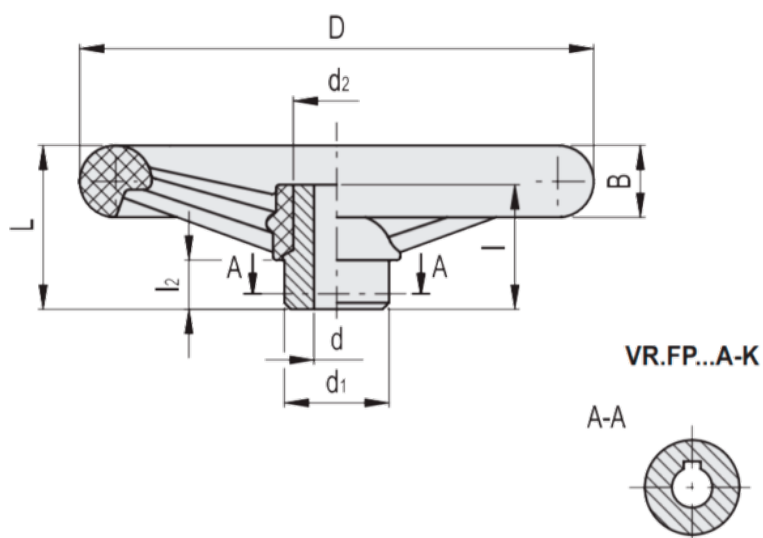

Varenummer: 23017771124K
 Beskrivelse: E+G Håndhjul
 VR.250 FP-A24-K

Mål

VR.FP-A

| | | | |
|---------|-------|-------|--------|
| B | = 30 | l | = 44 |
| b | = 8 | L | = 66 |
| C (N*m) | = 405 | L (J) | = 19 |
| D | = 247 | l2 | = 15 |
| d1 | = 49 | t | = 27.3 |
| d2 | = 38 | | |
| d''' | = | | |
| d'''' | = | | |